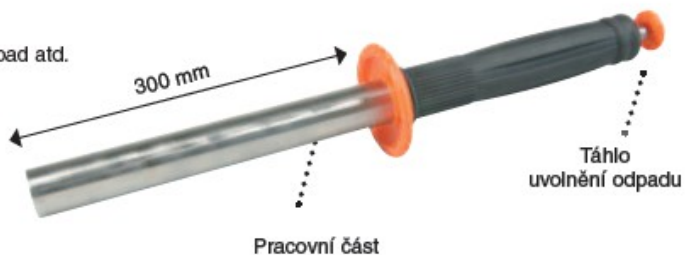

- Sbírá všechny magnetické materiály, jako jsou ocelové špony, železný odpad atd.
- Ideální pro zachycení ocelových dílů na špatně přístupných místech.
- Jednoduchým úkonem pomocí rukojeti lze uvolnit zachycený materiál.
- Baleno v papírovém kartonu.

Technické data

Délka pracovní části	300 mm
----------------------	--------

Název:

ALFRA magnetický smeták

Obj. č.

18654

Pracovní část

Táhlo uvolnění odpadu